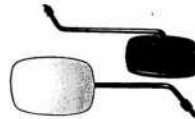

Rückspiegel / Rétroviseurs

20-06808
20cm Stängeli

20-06810
27cm Stängeli

20-26110
OEM 8104491 /92
Aprilia Scarabeo

20-26323
Chopper oval rechts

20-26324
Chopper oval links

20-26333
Chopper rechts Buffalo

20-26363
Chopper rechts Buffalo